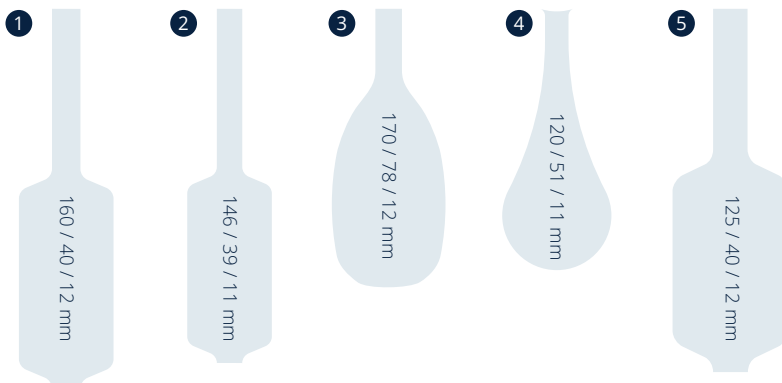

Auszug Etikettenformate

Weitere Formate
auf Anfrage

www.solipac.de | info@solipac.de

Infos und Anfragen unter: 02103 - 310 830